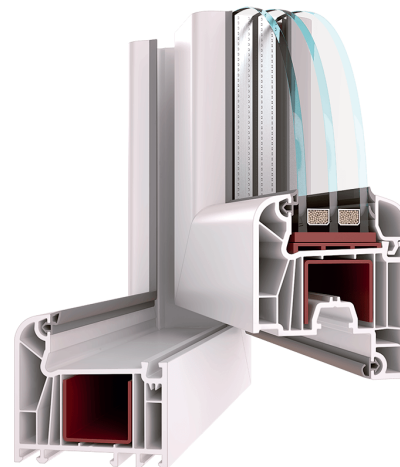

WDS 8 S

Монтажна ширина рами: 82 мм
U профільної системи (з армуванням, якщо використовується) 1.1 Вт / Км² (*)
Товщина зовнішньої стінки: 3 мм
Кількість камер в рамі: 6
Кількість камер в стулці: 6
Максимальна товщина склопакета: 44 мм
Контури ущільнювача: 3

Фурнітура та склопакети, які ми використовуємо: