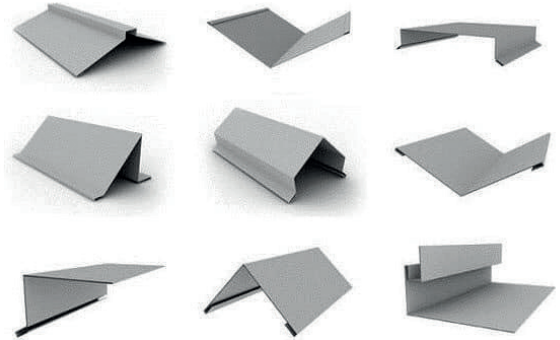

ВІДЛИВИ, КОЗИРКИ

Технологія виготовлення відливів і козирків з металу RANNILA дозволяє виробляти продукцію найвищої якості. Вони виготовляються на спеціальному станку довжиною 4.400 мм, товщина сталі становить від 0.40 мм і налічує 8 шарів антикорозійного покриття з урахуванням поліесетрової фарби. Золотий дуб завжди є в наявності.

Віконні відливи нашого виробництва надійні і довговічні. Вони практично не піддаються впливу навколишнього середовища (атмосферних опадів, перепадів температур).

Переваги відливів і козирків з металу RANNILA:

- матеріал: гарячеоцинкована сталь товщиною 0,40 мм;
- 8 шарів антикорозійного покриття;
- кольорова палітра - 30 відтінків (матові і з блиском);
- стандартна довжина - 2500 мм
- стандартна ширина 1250 мм;
- можливість виготовлення продукції під замовлення;
- стійкість до перепадів температур;
- стійкість до механічних пошкоджень;
- прокатна лінія відливів.