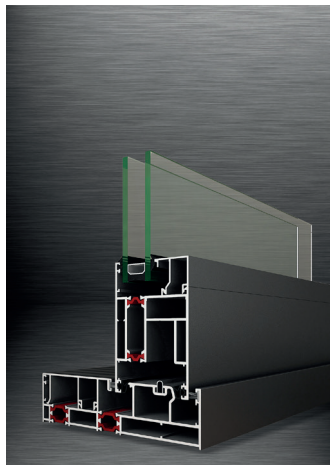

## SL-38T-N

Ширина рами: 94 мм - 107 мм - 114 мм

Ширина створки: 38 мм

Товщина матеріалу: 1.4 мм

Товщина заповнення: 24 мм

Види відкриття:

- дві активні стулки, а також поєднання : активна з глухою;
- штульпове відкриття;
- три, а також шість активних ступок;
- використання статичного профілю для збільшення опору вітровим навантаженням .

## LS-60

Ширина рами: 69 мм - 136 мм - 145 мм - 221 мм

Ширина створки: 60 мм

Товщина матеріалу: 1.8 мм

Товщина заповнення: 10 - 45 мм

Види відкриття:

- дві активні стулки;
- штульпове відкриття;
- три, а також шість активних ступок;
- розсувні москітні сітки .

## TH-68

Ширина рами: 68 мм

Ширина створки: 71 мм

Товщина матеріалу: 1.8 мм

Товщина заповнення: 16 - 55 мм

Види відкриття:

- одностулкове відкривання;
- штульпове двостулкове відкривання;
- відкриття ступок за типом «гарошка»;
- паралельно-зсувне відкривання;
- пцворотно-відкидне, відкидне або просто поворотне відкриття.