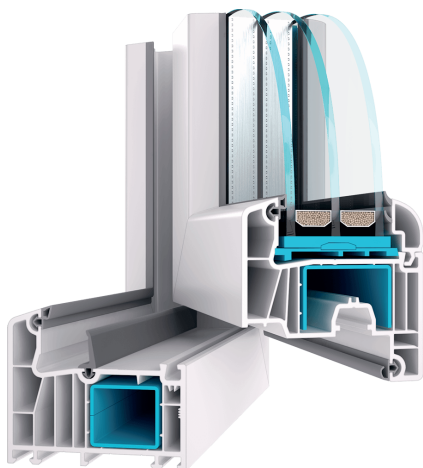

WDS 8 S

Монтажна ширина рами: 82 мм
U профільної системи (з армуванням, якщо використовується) 1.1 Вт / Км² (*)
Товщина зовнішньої стінки: 3 мм
Кількість камер в рамі: 6
Кількість камер в стулці: 6
Максимальна товщина склопакета: 44 мм
Контури ущільнювача: 3

Фурнітура та склопакети, які ми використовуємо: