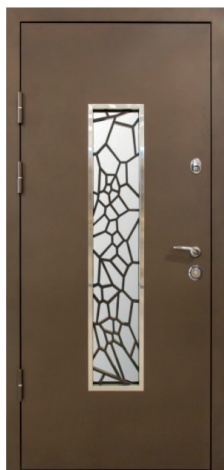

Виробник "Магда"
Тип 4, решітка №19