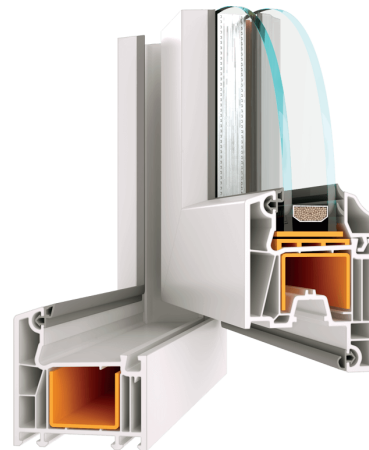

### WDS 5 S

Монтажна ширина рами: 60 мм  
 U профільної системи (з армуванням, якщо використовується) 1.6 Вт / Км<sup>2</sup> (\*)  
 Товщина зовнішньої стінки: 3 мм  
 Кількість камер в рамі: 5  
 Кількість камер в стулці: 5  
 Максимальна товщина склопакета: 32 мм  
 Контури ущільнювача: 2