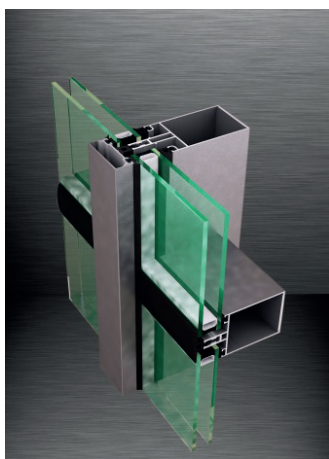

### **TH-78**

Ширина рами: 78 мм

Ширина створки: 81 мм

Товщина матеріалу: 1.8 мм

Товщина заповнення: 27 - 63 мм

У цій системі передбачені такі види відкриттів:

- одностулкове відкривання;
- Штульпове двостулкове відкривання;
- Відкриття стулків за типом «гармошка»;
- паралельно – зсувне відкривання;
- Поворотно-відкидне, відкидне, або просто поворотне відкриття.

### **FC-50**

Профіль стійки: 30, 50, 80, 100, 120,  
140, 146, 150, 166, 188 мм

Профіль ригеля: 36, 50, 65, 80, 106, 126, 156 мм

Товщина матеріалу: від 1,6 мм до 2,5 мм