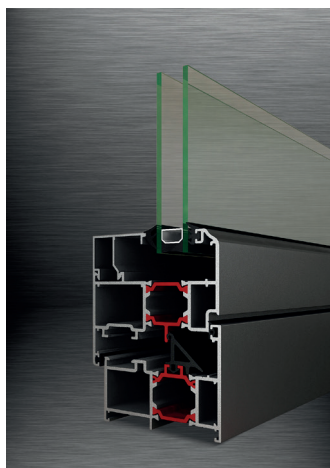

## LS-60

Ширина рами: 69 мм - 136 мм - 145 мм - 221 мм

Ширина створки: 60 мм

Товщина матеріалу: 1.8 мм

Товщина заповнення: 10 - 45 мм

Види відкриття:

- дві активні стулки;
- штульпове відкриття;
- три, а також шість активних ступок;
- розсувні москітні сітки .

## TH-68

Ширина рами: 68 мм

Ширина створки: 71 мм

Товщина матеріалу: 1.8 мм

Товщина заповнення: 16 - 55 мм

Види відкриття:

- одностулкове відкривання;
- штульпове двостулкове відкривання;
- відкриття ступок за типом «гарошка»;
- паралельно-зсувне відкривання;
- пцворотно-відкидне, відкидне або просто поворотне відкриття.